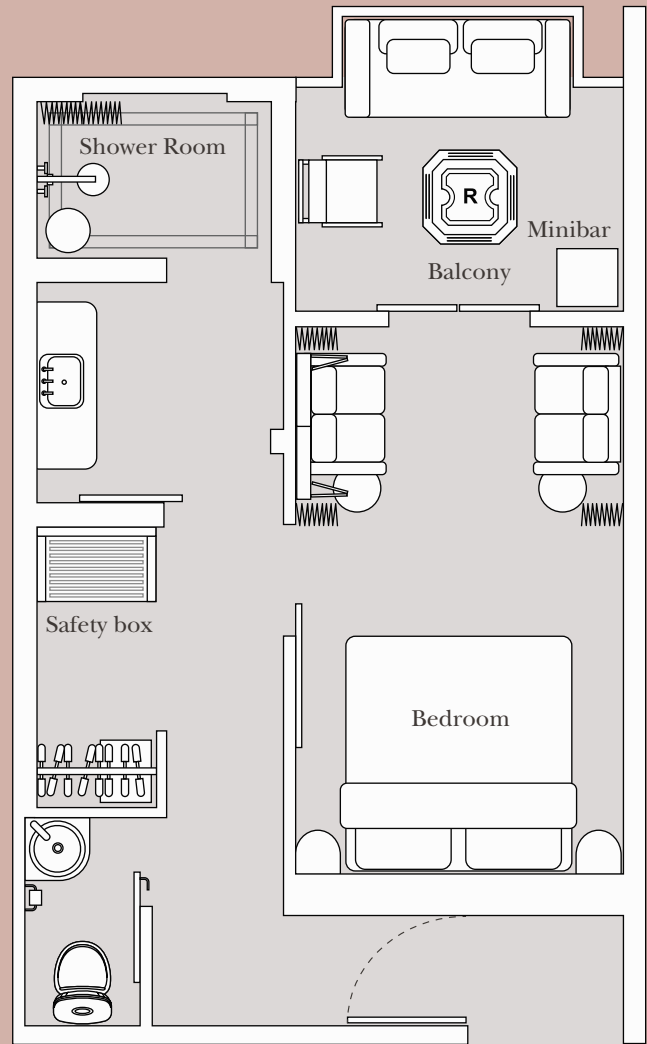

# CLASSIC ROOM

Size: 34 SQM