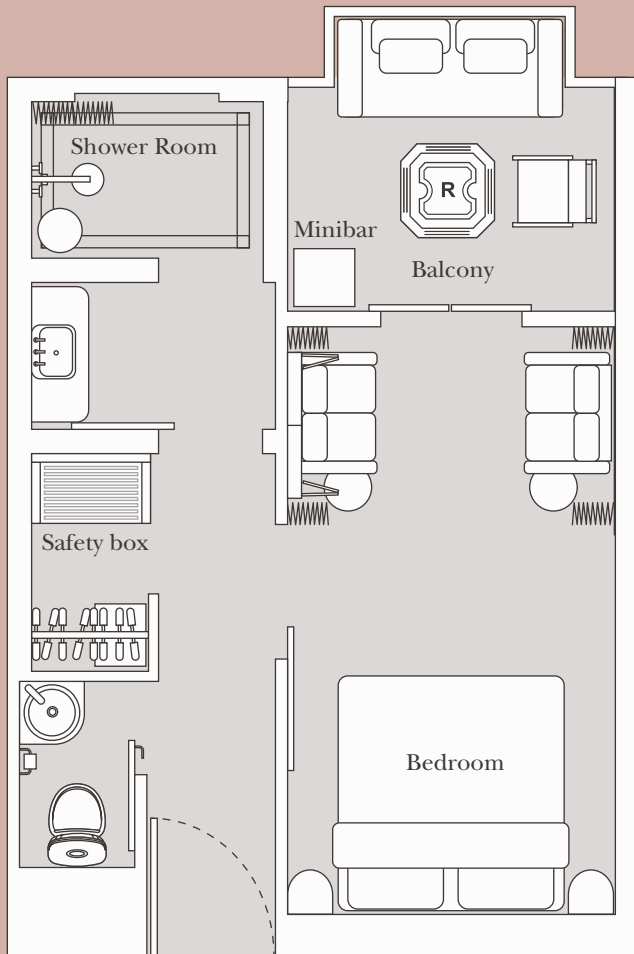

# CLASSIC ROOM

Size: 34 SQM